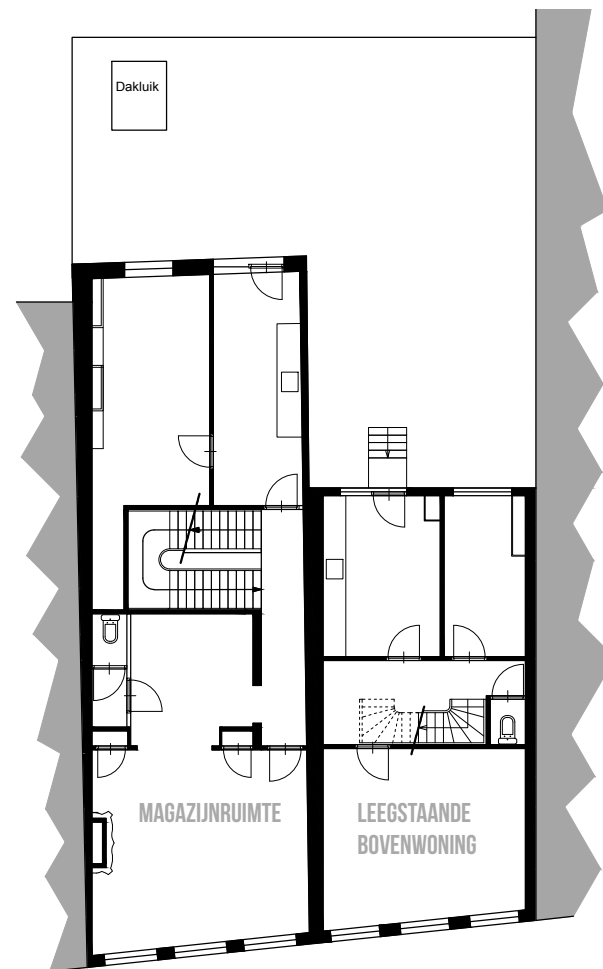

BEGANE GROND
bestaande situatie

EERSTE VERDIEPING
bestaande situatie

Morphique
Kerkstraat 16
8011 RV Zwolle

e-mail: info@morphique.nl
website: www.Morphique.nl
telefoon: 038-7507497

Morphique
architecten

project:	onderdeel:	datum laatste wijziging:	versie nummer:	bladnummer:	schaal:
Oudestraat 36-38 - Kampen	bestaande situatie	14-06-2018	1.01	01	1:200